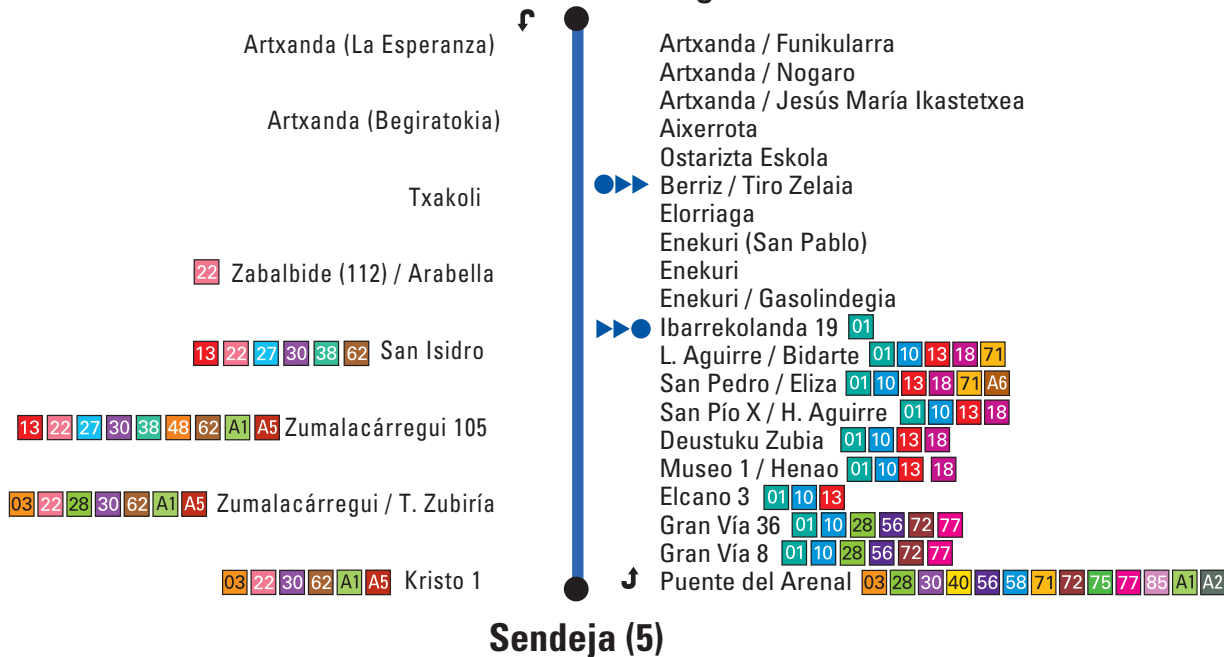

Artxanda - Arenal

A7

fecha publicación: 01 de enero de 2015

Artxanda / Kiroldedia

Salidas de Artxanda / Artxandako Irteerak / Departures from Artxanda

| | | |
|---|---|-------|
| | 8:00 | 23:00 |
| Laborables Lanegunak Working days | 60' | |
| | 9:00 | 23:00 |
| Sábados Larunbatak Saturdays | 60' | |
| | 9:00 | 23:00 |
| Festivos Jaiegunak Holidays | 60' | |
| Observaciones Oharrak Observations | <p>▶▶ Parada inicio trayecto contrario Itzulera ibilbidearen hasierako gerala First stop reverse route</p> <p>▶▶ Parada final trayecto contrario Itzulera ibilbidearen azken gerala Last stop reverse route</p> | |
| Fecha actualización / Eguneratze-data / Date of up-date: 01.01.2015 | | |

Salidas de Sendeja / Sendejako Irteerak / Departures from Sendeja

| | | |
|---|---|-------|
| | 7:15 | 22:15 |
| Laborables Lanegunak Working days | 60' | |
| | 8:15 | 22:15 |
| Sábados Larunbatak Saturdays | 60' | |
| | 8:15 | 22:15 |
| Festivos Jaiegunak Holidays | 60' | |
| Observaciones Oharrak Observations | <p>▶▶ Parada inicio trayecto contrario Itzulera ibilbidearen hasierako gerala First stop reverse route</p> <p>▶▶ Parada final trayecto contrario Itzulera ibilbidearen azken gerala Last stop reverse route</p> | |
| Fecha actualización / Eguneratze-data / Date of up-date: 01.01.2015 | | |